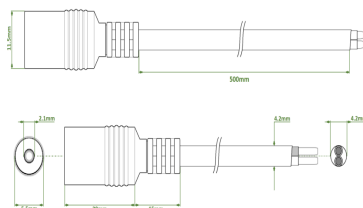

Cavetti DC

DC CABLE 0,5MT MASCHIO VOLANTE 5.5X2.1

DC cable 0,5mt Maschio Volante 5.5x2.1

Codice Adimpex: ZZT00006-R

P/N:

Caratteristiche Tecniche:

Tipologia:	<i>Cavetto con plug femmina</i>
-------------------	---------------------------------