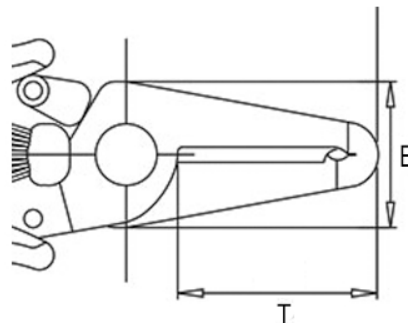

CESOIE

Cesoia 170 mm

Codice Adimpex: **YYT06070**

BS/300/F (BCM 300F) TRONCHES.

Serie:BS 300/F

p/n:03-30-30-3001

Codice Adimpex	T (mm)	B (mm)	tipo
YYT06070	40	32	Cesoia multiuso di costruzione estremamente robusta