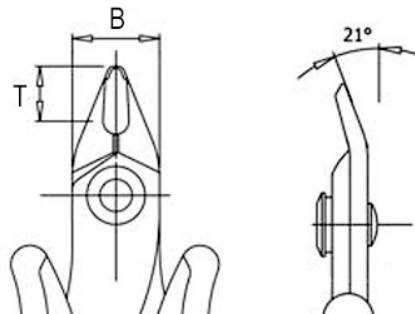

### Tronchesina 165 mm

Codice Adimpex: **YYT01020-R**

BS/220/L-ant (220L) TRONCHESIN

Serie:BS 220/L

p/n:03-10-10-2251 ANTIST

Codice Adimpex	T (mm)	B (mm)	tipo
YYT01020	10	13	Tronchesina con manico lungo, a taglio raso per fili duttili fino a $\varnothing 1$ mm