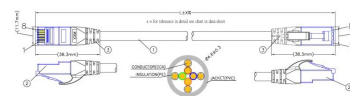

Technical Drawing

Caratteristiche Tecniche:

Lunghezza (L):	5.0m
Categoria:	5E UTP
Tipologia:	Cavetto patch assemblato
Colore guaina:	Nero