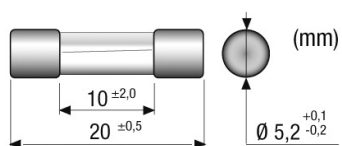

**Fusibili**

**CILINDRICO 5X20 SERIE SF 1.25A RAPIDO**

FUSIBILI 5X20 1.25A RAPIDI

Codice Adimpex: **VF000012-R**

P/N: **SF523212**

**Caratteristiche Tecniche:**

Corrente (mA):	1.25A
Tipologia:	5x20
Gamma:	Cilindrici
Caratteristica di intervento:	Rapido
Omologazione:	Si