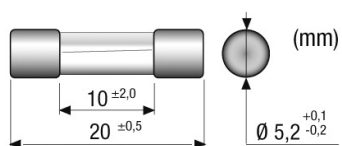

Fusibili

**CILINDRICO 5X20 SERIE SF 1A RAPIDO**

FUSIBILI 5X20 1A RAPIDI

Codice Adimpex: **VF000010-R**

P/N: **SF523210**

**Caratteristiche Tecniche:**

Corrente (mA):	1A
Tipologia:	5x20
Gamma:	Cilindrici
Caratteristica di intervento:	Rapido
Omologazione:	Si