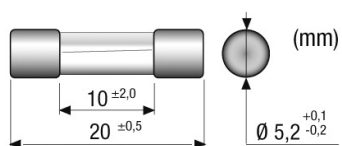

Fusibili

CILINDRICO 5X20 SERIE SF 160MA RAPIDO

FUSIBILI 5X20 160MA RAPIDI

Codice Adimpex: **VF000009-R**

P/N: **SF523116**

Caratteristiche Tecniche:

Corrente (mA):	160mA
Tipologia:	5x20
Gamma:	Cilindrici
Caratteristica di intervento:	Rapido
Omologazione:	Si