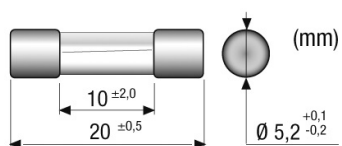

Fusibili

CILINDRICO 5X20 SERIE SF 630MA RAPIDO

FUSIBILI 5X20 630MA RAPIDI

Codice Adimpex: **VF000006-R**

P/N: **SF523163**

Caratteristiche Tecniche:

Tipologia:	5x20
Corrente (mA):	630mA
Gamma:	Cilindrici
Caratteristica di intervento:	Rapido
Omologazione:	Si