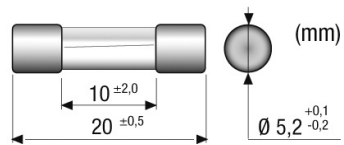

Fusibili

CILINDRICO 5X20 SERIE SF 500MA RAPIDO

FUSIBILI 5X20 500MA RAPIDI

Codice Adimpex: **VF000005-R**

P/N: **SF523150**

Caratteristiche Tecniche:

Corrente (mA):	500mA
Tipologia:	5x20
Gamma:	Cilindrici
Caratteristica di intervento:	Rapido
Omologazione:	Si