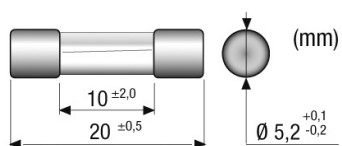

Fusibili

CILINDRICO 5X20 SERIE SF 315MA RAPIDO

FUSIBILI 5X20 315MA RAPIDI

Codice Adimpex: **VF000004-R**

P/N: **SF523131**

Caratteristiche Tecniche:

Corrente (mA):	315mA
Tipologia:	5x20
Gamma:	Cilindrici
Caratteristica di intervento:	Rapido
Omologazione:	Si