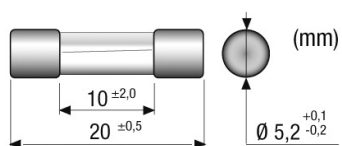

Fusibili

CILINDRICO 5X20 SERIE SF 250MA RAPIDO

FUSIBILI 5X20 250MA RAPIDI

Codice Adimpex: **VF000003-R**

P/N: **SF523125**

Caratteristiche Tecniche:

Corrente (mA):	250mA
Tipologia:	5x20
Gamma:	Cilindrici
Caratteristica di intervento:	Rapido
Omologazione:	Si