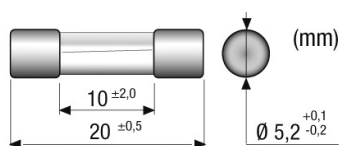

Fusibili

CILINDRICO 5X20 SERIE SF 200MA RAPIDO

FUSIBILI 5X20 200MA RAPIDI

Codice Adimpex: **VF000002-R**

P/N: **SF523120**

Caratteristiche Tecniche:

Corrente (mA):	200mA
Tipologia:	5x20
Gamma:	Cilindrici
Caratteristica di intervento:	Rapido
Omologazione:	Si