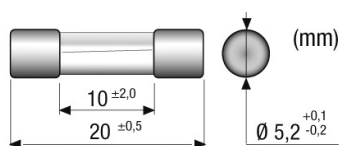

Fusibili

**CILINDRICO 5X20 SERIE SF 100MA RAPIDO**

FUSIBILI 5X20 100MA RAPIDI

Codice Adimpex: **VF000001-R**

P/N: **SF523110**

**Caratteristiche Tecniche:**

Corrente (mA):	100mA
Tipologia:	5x20
Gamma:	Cilindrici
Omologazione:	No
Caratteristica di intervento:	Rapido