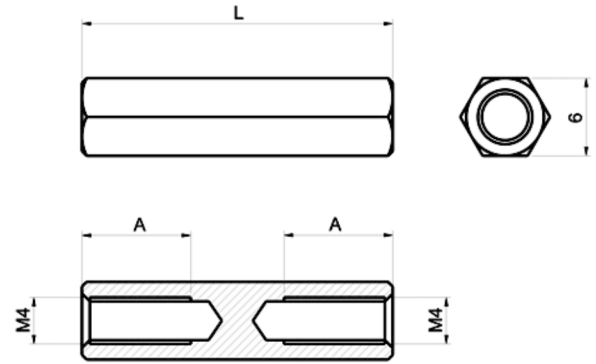

Esagonali femmina-femmina M4 in ottone nichelato

Codice Adimpex: **VD000325**

DISTANZ.OTTONE EX/6 4MA F/F-25

Codice Adimpex	L	A
VD000305	5.0	5.0
VD000308	8.0	8.0
VD000310	10.0	10.0
VD000312	12.0	12.0
VD000315	15.0	15.0
VD000317	17.0	6.0
VD000318	18.0	6.0
VD000320	20.0	6.0

Codice Adimpex	L	A
VD000325	25.0	6.0
VD000330	30.0	6.0
VD000335	35.0	6.0
VD000340	40.0	6.0
VD000345	45.0	6.0
VD000350	50.0	6.0
VD000360	60.0	6.0