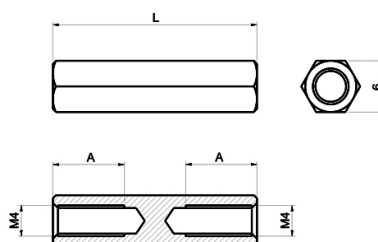

Distanziali esagonali filettati

**DISTANZIALE IN OTTONE NICHELATO ESAGONO 6MM FILETTATO  
FEMMINA-FEMMINA 4MA L=8MM**

DISTANZ.OTTONE EX/6 4MA F/F-8

Codice Adimpex: **VD000308**

P/N: **12506DF4/8**

**Caratteristiche Tecniche:**

Filettatura:	4MA (M4x0.7mm)
Altezza:	8 mm
Tipologia:	Femmina-femmina
Materiale:	Ottone nichelato