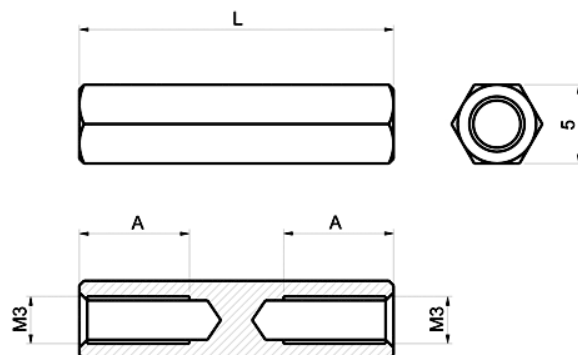

Esagonali femmina-femmina M3 in ottone nichelato

Codice Adimpex: **VD000250**

DISTANZ.OTTONE EX/5 3MA F/F-50

Codice Adimpex	L	A
VD000205	5.0	5.0
VD000206	6.0	6.0
VD000207	7.0	7.0
VD000208	8.0	8.0
VD000209	9.0	9.0
VD000210	10.0	10.0
VD000211	11.0	11.0
VD000212	12.0	12.0
VD000213	13.0	13.0
VD000214	14.0	14.0
VD000215	15.0	15.0
VD000216	16.0	7.0
VD000217	17.0	7.0

Codice Adimpex	L	A
VD000218	18.0	7.0
VD000220	20.0	7.0
VD000222	22.0	7.0
VD000223	23.0	7.0
VD000224	24.0	7.0
VD000225	25.0	7.0
VD000230	30.0	7.0
VD000232	32.0	7.0
VD000235	35.0	7.0
VD000240	40.0	7.0
VD000245	45.0	7.0
VD000250	50.0	7.0
VD000260	60.0	7.0