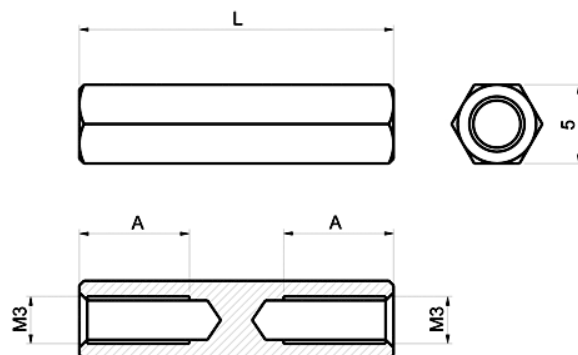

Esagonali femmina-femmina M3 in ottone nichelato

Codice Adimpex: **VD000245**

DISTANZ.OTTONE EX/5 3MA F/F-45

Codice Adimpex	L	A
VD000205	5.0	5.0
VD000206	6.0	6.0
VD000207	7.0	7.0
VD000208	8.0	8.0
VD000209	9.0	9.0
VD000210	10.0	10.0
VD000211	11.0	11.0
VD000212	12.0	12.0
VD000213	13.0	13.0
VD000214	14.0	14.0
VD000215	15.0	15.0
VD000216	16.0	7.0
VD000217	17.0	7.0

Codice Adimpex	L	A
VD000218	18.0	7.0
VD000220	20.0	7.0
VD000222	22.0	7.0
VD000223	23.0	7.0
VD000224	24.0	7.0
VD000225	25.0	7.0
VD000230	30.0	7.0
VD000232	32.0	7.0
VD000235	35.0	7.0
VD000240	40.0	7.0
VD000245	45.0	7.0
VD000250	50.0	7.0
VD000260	60.0	7.0