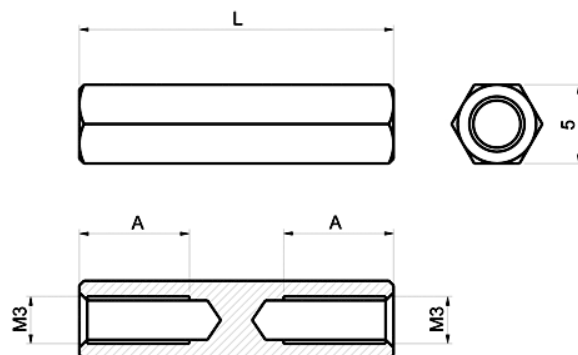

Esagonali femmina-femmina M3 in ottone nichelato

Codice Adimpex: **VD000240**

DISTANZ.OTTONE EX/5 3MA F/F-40

Codice Adimpex	L	A
VD000205	5.0	5.0
VD000206	6.0	6.0
VD000207	7.0	7.0
VD000208	8.0	8.0
VD000209	9.0	9.0
VD000210	10.0	10.0
VD000211	11.0	11.0
VD000212	12.0	12.0
VD000213	13.0	13.0
VD000214	14.0	14.0
VD000215	15.0	15.0
VD000216	16.0	7.0
VD000217	17.0	7.0

Codice Adimpex	L	A
VD000218	18.0	7.0
VD000220	20.0	7.0
VD000222	22.0	7.0
VD000223	23.0	7.0
VD000224	24.0	7.0
VD000225	25.0	7.0
VD000230	30.0	7.0
VD000232	32.0	7.0
VD000235	35.0	7.0
VD000240	40.0	7.0
VD000245	45.0	7.0
VD000250	50.0	7.0
VD000260	60.0	7.0