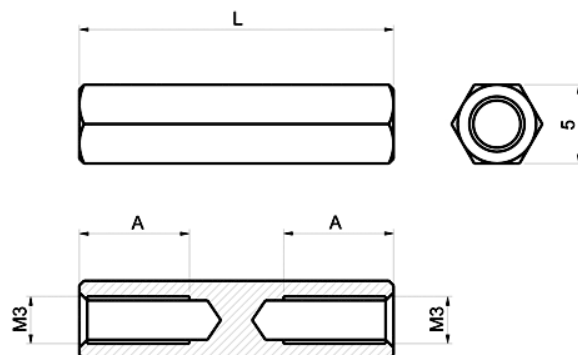

Esagonali femmina-femmina M3 in ottone nichelato

Codice Adimpex: **VD000235**

DISTANZ.OTTONE EX/5 3MA F/F-35

Codice Adimpex	L	A
VD000205	5.0	5.0
VD000206	6.0	6.0
VD000207	7.0	7.0
VD000208	8.0	8.0
VD000209	9.0	9.0
VD000210	10.0	10.0
VD000211	11.0	11.0
VD000212	12.0	12.0
VD000213	13.0	13.0
VD000214	14.0	14.0
VD000215	15.0	15.0
VD000216	16.0	7.0
VD000217	17.0	7.0

Codice Adimpex	L	A
VD000218	18.0	7.0
VD000220	20.0	7.0
VD000222	22.0	7.0
VD000223	23.0	7.0
VD000224	24.0	7.0
VD000225	25.0	7.0
VD000230	30.0	7.0
VD000232	32.0	7.0
VD000235	35.0	7.0
VD000240	40.0	7.0
VD000245	45.0	7.0
VD000250	50.0	7.0
VD000260	60.0	7.0