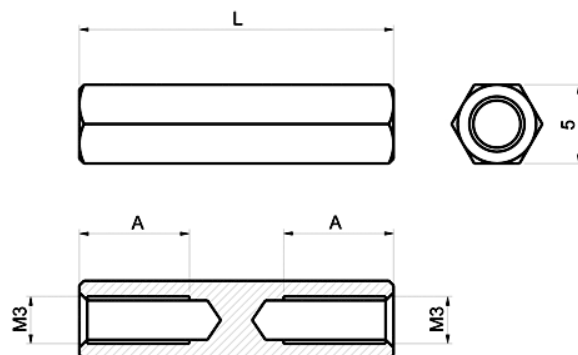

Esagonali femmina-femmina M3 in ottone nichelato

Codice Adimpex: **VD000230**

DISTANZ.OTTONE EX/5 3MA F/F-30

Codice Adimpex	L	A
VD000205	5.0	5.0
VD000206	6.0	6.0
VD000207	7.0	7.0
VD000208	8.0	8.0
VD000209	9.0	9.0
VD000210	10.0	10.0
VD000211	11.0	11.0
VD000212	12.0	12.0
VD000213	13.0	13.0
VD000214	14.0	14.0
VD000215	15.0	15.0
VD000216	16.0	7.0
VD000217	17.0	7.0

Codice Adimpex	L	A
VD000218	18.0	7.0
VD000220	20.0	7.0
VD000222	22.0	7.0
VD000223	23.0	7.0
VD000224	24.0	7.0
VD000225	25.0	7.0
VD000230	30.0	7.0
VD000232	32.0	7.0
VD000235	35.0	7.0
VD000240	40.0	7.0
VD000245	45.0	7.0
VD000250	50.0	7.0
VD000260	60.0	7.0