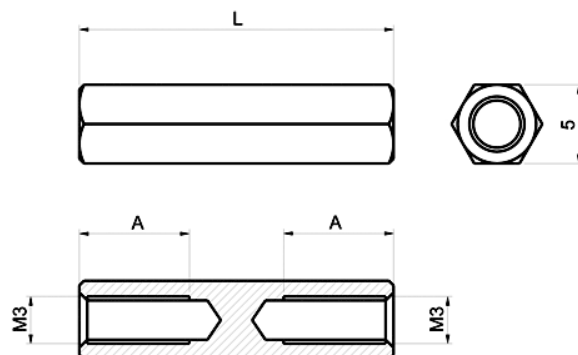

Esagonali femmina-femmina M3 in ottone nichelato

Codice Adimpex: **VD000225**

DISTANZ.OTTONE EX/5 3MA F/F-25

Codice Adimpex	L	A
VD000205	5.0	5.0
VD000206	6.0	6.0
VD000207	7.0	7.0
VD000208	8.0	8.0
VD000209	9.0	9.0
VD000210	10.0	10.0
VD000211	11.0	11.0
VD000212	12.0	12.0
VD000213	13.0	13.0
VD000214	14.0	14.0
VD000215	15.0	15.0
VD000216	16.0	7.0
VD000217	17.0	7.0

Codice Adimpex	L	A
VD000218	18.0	7.0
VD000220	20.0	7.0
VD000222	22.0	7.0
VD000223	23.0	7.0
VD000224	24.0	7.0
VD000225	25.0	7.0
VD000230	30.0	7.0
VD000232	32.0	7.0
VD000235	35.0	7.0
VD000240	40.0	7.0
VD000245	45.0	7.0
VD000250	50.0	7.0
VD000260	60.0	7.0