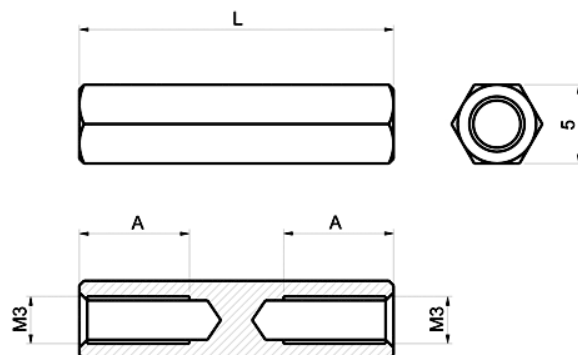

**Esagonali femmina-femmina M3 in ottone nichelato**

Codice Adimpex: **VD000224**

DISTANZ.OTTONE EX/5 3MA F/F-24

Codice Adimpex	L	A
VD000205	5.0	5.0
VD000206	6.0	6.0
VD000207	7.0	7.0
VD000208	8.0	8.0
VD000209	9.0	9.0
VD000210	10.0	10.0
VD000211	11.0	11.0
VD000212	12.0	12.0
VD000213	13.0	13.0
VD000214	14.0	14.0
VD000215	15.0	15.0
VD000216	16.0	7.0
VD000217	17.0	7.0

Codice Adimpex	L	A
VD000218	18.0	7.0
VD000220	20.0	7.0
VD000222	22.0	7.0
VD000223	23.0	7.0
<b>VD000224</b>	24.0	7.0
VD000225	25.0	7.0
VD000230	30.0	7.0
VD000232	32.0	7.0
VD000235	35.0	7.0
VD000240	40.0	7.0
VD000245	45.0	7.0
VD000250	50.0	7.0
VD000260	60.0	7.0