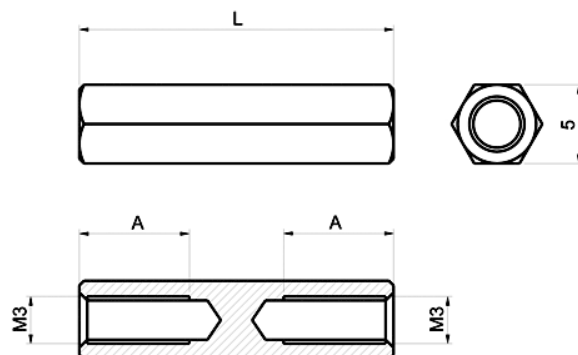

Esagonali femmina-femmina M3 in ottone nichelato

Codice Adimpex: **VD000222**

DISTANZ.OTTONE EX/5 3MA F/F-22

Codice Adimpex	L	A
VD000205	5.0	5.0
VD000206	6.0	6.0
VD000207	7.0	7.0
VD000208	8.0	8.0
VD000209	9.0	9.0
VD000210	10.0	10.0
VD000211	11.0	11.0
VD000212	12.0	12.0
VD000213	13.0	13.0
VD000214	14.0	14.0
VD000215	15.0	15.0
VD000216	16.0	7.0
VD000217	17.0	7.0

Codice Adimpex	L	A
VD000218	18.0	7.0
VD000220	20.0	7.0
VD000222	22.0	7.0
VD000223	23.0	7.0
VD000224	24.0	7.0
VD000225	25.0	7.0
VD000230	30.0	7.0
VD000232	32.0	7.0
VD000235	35.0	7.0
VD000240	40.0	7.0
VD000245	45.0	7.0
VD000250	50.0	7.0
VD000260	60.0	7.0