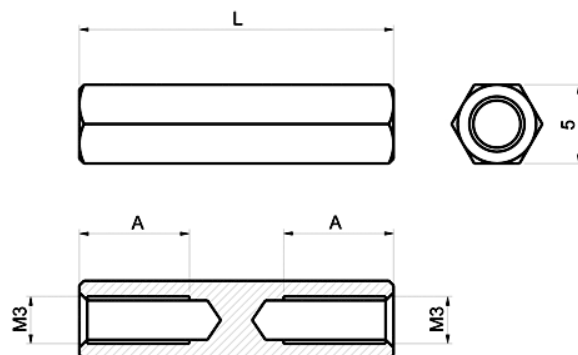

Esagonali femmina-femmina M3 in ottone nichelato

Codice Adimpex: **VD000220**

DISTANZ.OTTONE EX/5 3MA F/F-20

Codice Adimpex	L	A
VD000205	5.0	5.0
VD000206	6.0	6.0
VD000207	7.0	7.0
VD000208	8.0	8.0
VD000209	9.0	9.0
VD000210	10.0	10.0
VD000211	11.0	11.0
VD000212	12.0	12.0
VD000213	13.0	13.0
VD000214	14.0	14.0
VD000215	15.0	15.0
VD000216	16.0	7.0
VD000217	17.0	7.0

Codice Adimpex	L	A
VD000218	18.0	7.0
VD000220	20.0	7.0
VD000222	22.0	7.0
VD000223	23.0	7.0
VD000224	24.0	7.0
VD000225	25.0	7.0
VD000230	30.0	7.0
VD000232	32.0	7.0
VD000235	35.0	7.0
VD000240	40.0	7.0
VD000245	45.0	7.0
VD000250	50.0	7.0
VD000260	60.0	7.0