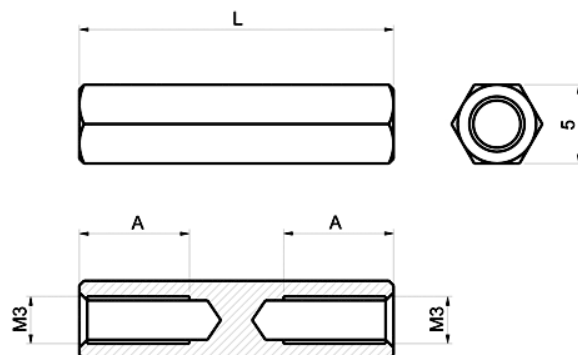

Esagonali femmina-femmina M3 in ottone nichelato

Codice Adimpex: **VD000218**

DISTANZ.OTTONE EX/5 3MA F/F-18

Codice Adimpex	L	A
VD000205	5.0	5.0
VD000206	6.0	6.0
VD000207	7.0	7.0
VD000208	8.0	8.0
VD000209	9.0	9.0
VD000210	10.0	10.0
VD000211	11.0	11.0
VD000212	12.0	12.0
VD000213	13.0	13.0
VD000214	14.0	14.0
VD000215	15.0	15.0
VD000216	16.0	7.0
VD000217	17.0	7.0

Codice Adimpex	L	A
VD000218	18.0	7.0
VD000220	20.0	7.0
VD000222	22.0	7.0
VD000223	23.0	7.0
VD000224	24.0	7.0
VD000225	25.0	7.0
VD000230	30.0	7.0
VD000232	32.0	7.0
VD000235	35.0	7.0
VD000240	40.0	7.0
VD000245	45.0	7.0
VD000250	50.0	7.0
VD000260	60.0	7.0