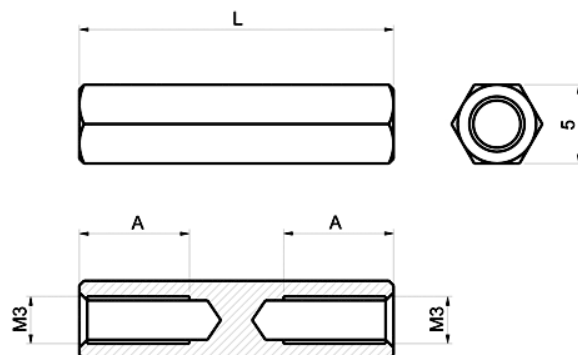

Esagonali femmina-femmina M3 in ottone nichelato

Codice Adimpex: **VD000217**

DISTANZ.OTTONE EX/5 3MA F/F-17

Codice Adimpex	L	A
VD000205	5.0	5.0
VD000206	6.0	6.0
VD000207	7.0	7.0
VD000208	8.0	8.0
VD000209	9.0	9.0
VD000210	10.0	10.0
VD000211	11.0	11.0
VD000212	12.0	12.0
VD000213	13.0	13.0
VD000214	14.0	14.0
VD000215	15.0	15.0
VD000216	16.0	7.0
VD000217	17.0	7.0

Codice Adimpex	L	A
VD000218	18.0	7.0
VD000220	20.0	7.0
VD000222	22.0	7.0
VD000223	23.0	7.0
VD000224	24.0	7.0
VD000225	25.0	7.0
VD000230	30.0	7.0
VD000232	32.0	7.0
VD000235	35.0	7.0
VD000240	40.0	7.0
VD000245	45.0	7.0
VD000250	50.0	7.0
VD000260	60.0	7.0