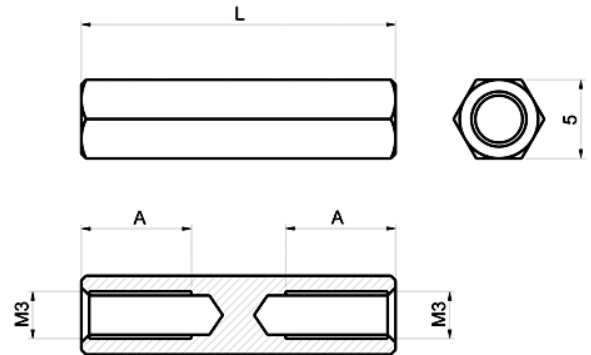

Esagonali femmina-femmina M3 in ottone nichelato

Codice Adimpex: **VD000216**

DISTANZ.OTTONE EX/5 3MA F/F-16

Codice Adimpex	L	A
VD000205	5.0	5.0
VD000206	6.0	6.0
VD000207	7.0	7.0
VD000208	8.0	8.0
VD000209	9.0	9.0
VD000210	10.0	10.0
VD000211	11.0	11.0
VD000212	12.0	12.0
VD000213	13.0	13.0
VD000214	14.0	14.0
VD000215	15.0	15.0
VD000216	16.0	7.0
VD000217	17.0	7.0

Codice Adimpex	L	A
VD000218	18.0	7.0
VD000220	20.0	7.0
VD000222	22.0	7.0
VD000223	23.0	7.0
VD000224	24.0	7.0
VD000225	25.0	7.0
VD000230	30.0	7.0
VD000232	32.0	7.0
VD000235	35.0	7.0
VD000240	40.0	7.0
VD000245	45.0	7.0
VD000250	50.0	7.0
VD000260	60.0	7.0