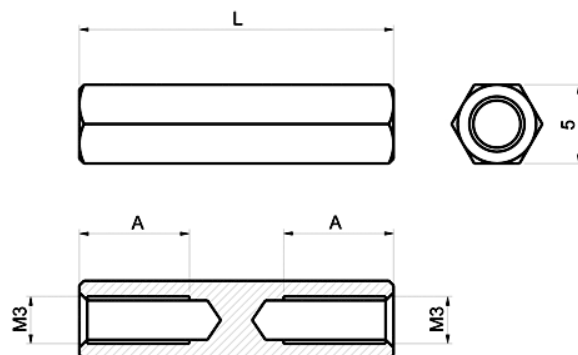

Esagonali femmina-femmina M3 in ottone nichelato

Codice Adimpex: **VD000215**

DISTANZ.OTTONE EX/5 3MA F/F-15

Codice Adimpex	L	A
VD000205	5.0	5.0
VD000206	6.0	6.0
VD000207	7.0	7.0
VD000208	8.0	8.0
VD000209	9.0	9.0
VD000210	10.0	10.0
VD000211	11.0	11.0
VD000212	12.0	12.0
VD000213	13.0	13.0
VD000214	14.0	14.0
VD000215	15.0	15.0
VD000216	16.0	7.0
VD000217	17.0	7.0

Codice Adimpex	L	A
VD000218	18.0	7.0
VD000220	20.0	7.0
VD000222	22.0	7.0
VD000223	23.0	7.0
VD000224	24.0	7.0
VD000225	25.0	7.0
VD000230	30.0	7.0
VD000232	32.0	7.0
VD000235	35.0	7.0
VD000240	40.0	7.0
VD000245	45.0	7.0
VD000250	50.0	7.0
VD000260	60.0	7.0