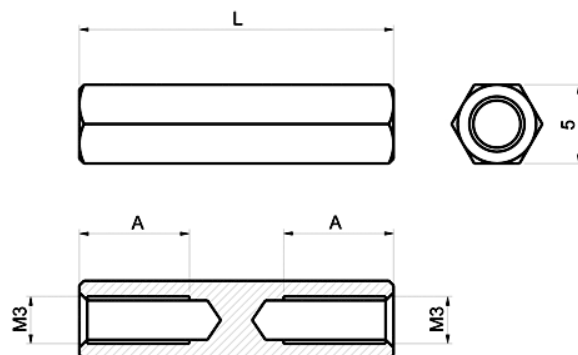

Esagonali femmina-femmina M3 in ottone nichelato

Codice Adimpex: **VD000214**

DISTANZ.OTTONE EX/5 3MA F/F-14

Codice Adimpex	L	A
VD000205	5.0	5.0
VD000206	6.0	6.0
VD000207	7.0	7.0
VD000208	8.0	8.0
VD000209	9.0	9.0
VD000210	10.0	10.0
VD000211	11.0	11.0
VD000212	12.0	12.0
VD000213	13.0	13.0
VD000214	14.0	14.0
VD000215	15.0	15.0
VD000216	16.0	7.0
VD000217	17.0	7.0

Codice Adimpex	L	A
VD000218	18.0	7.0
VD000220	20.0	7.0
VD000222	22.0	7.0
VD000223	23.0	7.0
VD000224	24.0	7.0
VD000225	25.0	7.0
VD000230	30.0	7.0
VD000232	32.0	7.0
VD000235	35.0	7.0
VD000240	40.0	7.0
VD000245	45.0	7.0
VD000250	50.0	7.0
VD000260	60.0	7.0