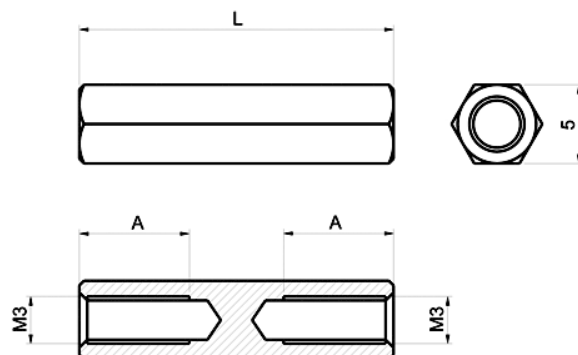

Esagonali femmina-femmina M3 in ottone nichelato

Codice Adimpex: **VD000213**

DISTANZ.OTTONE EX/5 3MA F/F-13

Codice Adimpex	L	A
VD000205	5.0	5.0
VD000206	6.0	6.0
VD000207	7.0	7.0
VD000208	8.0	8.0
VD000209	9.0	9.0
VD000210	10.0	10.0
VD000211	11.0	11.0
VD000212	12.0	12.0
VD000213	13.0	13.0
VD000214	14.0	14.0
VD000215	15.0	15.0
VD000216	16.0	7.0
VD000217	17.0	7.0

Codice Adimpex	L	A
VD000218	18.0	7.0
VD000220	20.0	7.0
VD000222	22.0	7.0
VD000223	23.0	7.0
VD000224	24.0	7.0
VD000225	25.0	7.0
VD000230	30.0	7.0
VD000232	32.0	7.0
VD000235	35.0	7.0
VD000240	40.0	7.0
VD000245	45.0	7.0
VD000250	50.0	7.0
VD000260	60.0	7.0