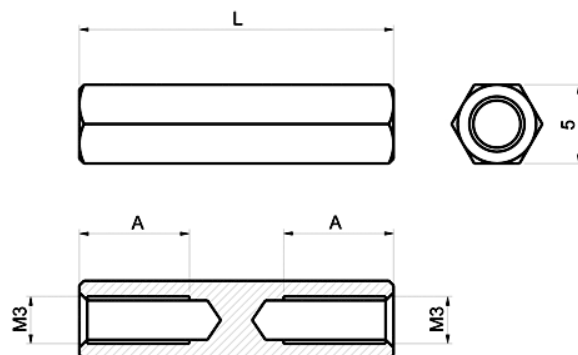

Esagonali femmina-femmina M3 in ottone nichelato

Codice Adimpex: **VD000212**

DISTANZ.OTTONE EX/5 3MA F/F-12

Codice Adimpex	L	A
VD000205	5.0	5.0
VD000206	6.0	6.0
VD000207	7.0	7.0
VD000208	8.0	8.0
VD000209	9.0	9.0
VD000210	10.0	10.0
VD000211	11.0	11.0
VD000212	12.0	12.0
VD000213	13.0	13.0
VD000214	14.0	14.0
VD000215	15.0	15.0
VD000216	16.0	7.0
VD000217	17.0	7.0

Codice Adimpex	L	A
VD000218	18.0	7.0
VD000220	20.0	7.0
VD000222	22.0	7.0
VD000223	23.0	7.0
VD000224	24.0	7.0
VD000225	25.0	7.0
VD000230	30.0	7.0
VD000232	32.0	7.0
VD000235	35.0	7.0
VD000240	40.0	7.0
VD000245	45.0	7.0
VD000250	50.0	7.0
VD000260	60.0	7.0