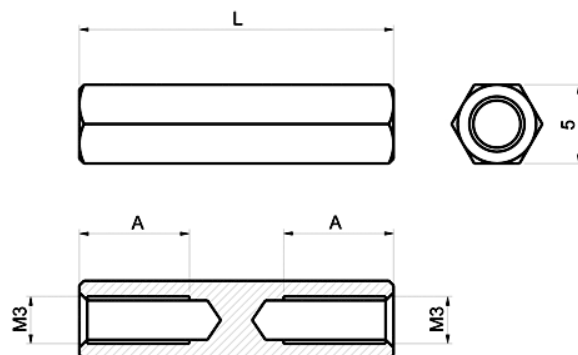

Esagonali femmina-femmina M3 in ottone nichelato

Codice Adimpex: **VD000211**

DISTANZ.OTTONE EX/5 3MA F/F-11

Codice Adimpex	L	A
VD000205	5.0	5.0
VD000206	6.0	6.0
VD000207	7.0	7.0
VD000208	8.0	8.0
VD000209	9.0	9.0
VD000210	10.0	10.0
VD000211	11.0	11.0
VD000212	12.0	12.0
VD000213	13.0	13.0
VD000214	14.0	14.0
VD000215	15.0	15.0
VD000216	16.0	7.0
VD000217	17.0	7.0

Codice Adimpex	L	A
VD000218	18.0	7.0
VD000220	20.0	7.0
VD000222	22.0	7.0
VD000223	23.0	7.0
VD000224	24.0	7.0
VD000225	25.0	7.0
VD000230	30.0	7.0
VD000232	32.0	7.0
VD000235	35.0	7.0
VD000240	40.0	7.0
VD000245	45.0	7.0
VD000250	50.0	7.0
VD000260	60.0	7.0