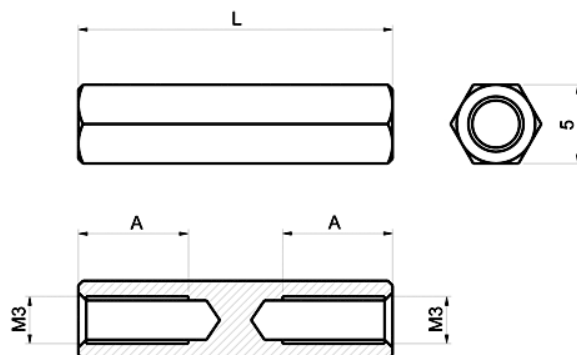

**Esagonali femmina-femmina M3 in ottone nichelato**

Codice Adimpex: **VD000210**

DISTANZ.OTTONE EX/5 3MA F/F-10

Codice Adimpex	L	A
VD000205	5.0	5.0
VD000206	6.0	6.0
VD000207	7.0	7.0
VD000208	8.0	8.0
VD000209	9.0	9.0
<b>VD000210</b>	10.0	10.0
VD000211	11.0	11.0
VD000212	12.0	12.0
VD000213	13.0	13.0
VD000214	14.0	14.0
VD000215	15.0	15.0
VD000216	16.0	7.0
VD000217	17.0	7.0

Codice Adimpex	L	A
VD000218	18.0	7.0
VD000220	20.0	7.0
VD000222	22.0	7.0
VD000223	23.0	7.0
VD000224	24.0	7.0
VD000225	25.0	7.0
VD000230	30.0	7.0
VD000232	32.0	7.0
VD000235	35.0	7.0
VD000240	40.0	7.0
VD000245	45.0	7.0
VD000250	50.0	7.0
VD000260	60.0	7.0