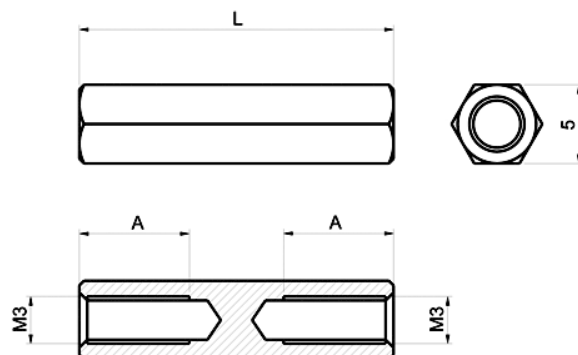

**Esagonali femmina-femmina M3 in ottone nichelato**

Codice Adimpex: **VD000209**

DISTANZ.OTTONE EX/5 3MA F/F-9

Codice Adimpex	L	A
VD000205	5.0	5.0
VD000206	6.0	6.0
VD000207	7.0	7.0
VD000208	8.0	8.0
<b>VD000209</b>	9.0	9.0
VD000210	10.0	10.0
VD000211	11.0	11.0
VD000212	12.0	12.0
VD000213	13.0	13.0
VD000214	14.0	14.0
VD000215	15.0	15.0
VD000216	16.0	7.0
VD000217	17.0	7.0

Codice Adimpex	L	A
VD000218	18.0	7.0
VD000220	20.0	7.0
VD000222	22.0	7.0
VD000223	23.0	7.0
VD000224	24.0	7.0
VD000225	25.0	7.0
VD000230	30.0	7.0
VD000232	32.0	7.0
VD000235	35.0	7.0
VD000240	40.0	7.0
VD000245	45.0	7.0
VD000250	50.0	7.0
VD000260	60.0	7.0