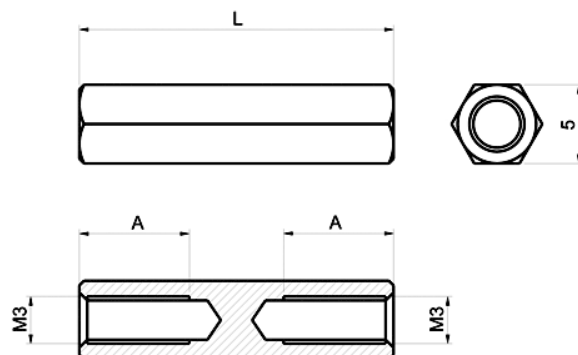

**Esagonali femmina-femmina M3 in ottone nichelato**

Codice Adimpex: **VD000208**

DISTANZ.OTTONE EX/5 3MA F/F-8

Codice Adimpex	L	A
VD000205	5.0	5.0
VD000206	6.0	6.0
VD000207	7.0	7.0
<b>VD000208</b>	8.0	8.0
VD000209	9.0	9.0
VD000210	10.0	10.0
VD000211	11.0	11.0
VD000212	12.0	12.0
VD000213	13.0	13.0
VD000214	14.0	14.0
VD000215	15.0	15.0
VD000216	16.0	7.0
VD000217	17.0	7.0

Codice Adimpex	L	A
VD000218	18.0	7.0
VD000220	20.0	7.0
VD000222	22.0	7.0
VD000223	23.0	7.0
VD000224	24.0	7.0
VD000225	25.0	7.0
VD000230	30.0	7.0
VD000232	32.0	7.0
VD000235	35.0	7.0
VD000240	40.0	7.0
VD000245	45.0	7.0
VD000250	50.0	7.0
VD000260	60.0	7.0