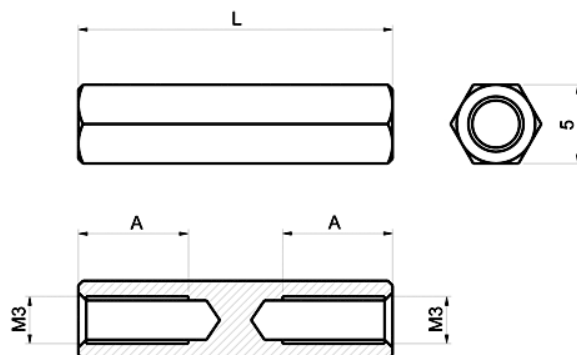

Esagonali femmina-femmina M3 in ottone nichelato

Codice Adimpex: **VD000207**

DISTANZ.OTTONE EX/5 3MA F/F-7

Codice Adimpex	L	A
VD000205	5.0	5.0
VD000206	6.0	6.0
VD000207	7.0	7.0
VD000208	8.0	8.0
VD000209	9.0	9.0
VD000210	10.0	10.0
VD000211	11.0	11.0
VD000212	12.0	12.0
VD000213	13.0	13.0
VD000214	14.0	14.0
VD000215	15.0	15.0
VD000216	16.0	7.0
VD000217	17.0	7.0

Codice Adimpex	L	A
VD000218	18.0	7.0
VD000220	20.0	7.0
VD000222	22.0	7.0
VD000223	23.0	7.0
VD000224	24.0	7.0
VD000225	25.0	7.0
VD000230	30.0	7.0
VD000232	32.0	7.0
VD000235	35.0	7.0
VD000240	40.0	7.0
VD000245	45.0	7.0
VD000250	50.0	7.0
VD000260	60.0	7.0