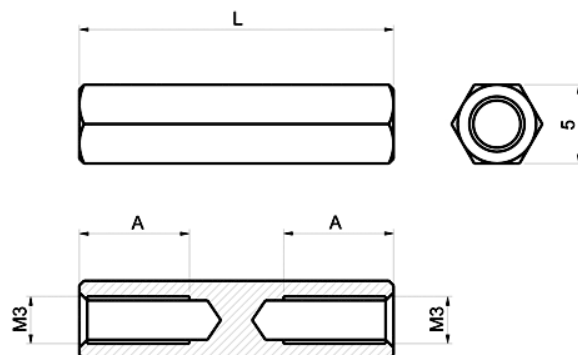

Esagonali femmina-femmina M3 in ottone nichelato

Codice Adimpex: **VD000206**

DISTANZ.OTTONE EX/5 3MA F/F-6

Codice Adimpex	L	A
VD000205	5.0	5.0
VD000206	6.0	6.0
VD000207	7.0	7.0
VD000208	8.0	8.0
VD000209	9.0	9.0
VD000210	10.0	10.0
VD000211	11.0	11.0
VD000212	12.0	12.0
VD000213	13.0	13.0
VD000214	14.0	14.0
VD000215	15.0	15.0
VD000216	16.0	7.0
VD000217	17.0	7.0

Codice Adimpex	L	A
VD000218	18.0	7.0
VD000220	20.0	7.0
VD000222	22.0	7.0
VD000223	23.0	7.0
VD000224	24.0	7.0
VD000225	25.0	7.0
VD000230	30.0	7.0
VD000232	32.0	7.0
VD000235	35.0	7.0
VD000240	40.0	7.0
VD000245	45.0	7.0
VD000250	50.0	7.0
VD000260	60.0	7.0