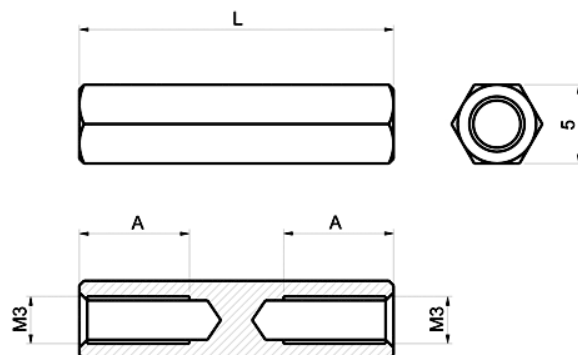

**Esagonali femmina-femmina M3 in ottone nichelato**

Codice Adimpex: **VD000205**

DISTANZ.OTTONE EX/5 3MA F/F-5

| Codice Adimpex  | L    | A    |
|-----------------|------|------|
| <b>VD000205</b> | 5.0  | 5.0  |
| VD000206        | 6.0  | 6.0  |
| VD000207        | 7.0  | 7.0  |
| VD000208        | 8.0  | 8.0  |
| VD000209        | 9.0  | 9.0  |
| VD000210        | 10.0 | 10.0 |
| VD000211        | 11.0 | 11.0 |
| VD000212        | 12.0 | 12.0 |
| VD000213        | 13.0 | 13.0 |
| VD000214        | 14.0 | 14.0 |
| VD000215        | 15.0 | 15.0 |
| VD000216        | 16.0 | 7.0  |
| VD000217        | 17.0 | 7.0  |

| Codice Adimpex | L    | A   |
|----------------|------|-----|
| VD000218       | 18.0 | 7.0 |
| VD000220       | 20.0 | 7.0 |
| VD000222       | 22.0 | 7.0 |
| VD000223       | 23.0 | 7.0 |
| VD000224       | 24.0 | 7.0 |
| VD000225       | 25.0 | 7.0 |
| VD000230       | 30.0 | 7.0 |
| VD000232       | 32.0 | 7.0 |
| VD000235       | 35.0 | 7.0 |
| VD000240       | 40.0 | 7.0 |
| VD000245       | 45.0 | 7.0 |
| VD000250       | 50.0 | 7.0 |
| VD000260       | 60.0 | 7.0 |