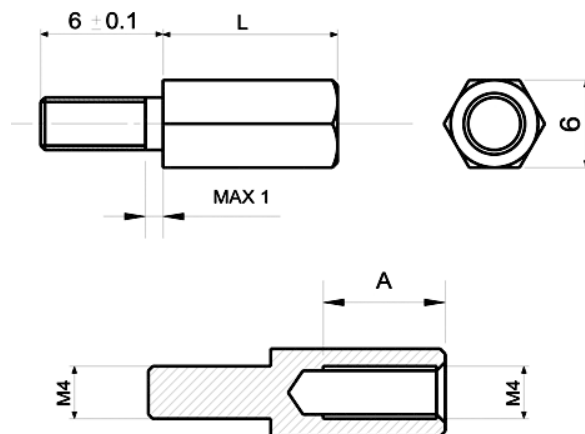

Esagonali maschio-femmina M4 in ottone nichelato

Codice Adimpex: **VD000150**

DISTANZ.OTTONE EX/6 4MA M/F-50

Codice Adimpex	L	A
VD000105	5.0	3.5
VD000108	8.0	6.0
VD000110	10.0	7.0
VD000112	12.0	7.0
VD000115	15.0	7.0
VD000117	17.0	7.0
VD000118	18.0	7.0
VD000120	20.0	7.0

Codice Adimpex	L	A
VD000125	25.0	7.0
VD000130	30.0	7.0
VD000135	35.0	7.0
VD000140	40.0	7.0
VD000145	45.0	7.0
VD000150	50.0	7.0
VD000160	60.0	7.0