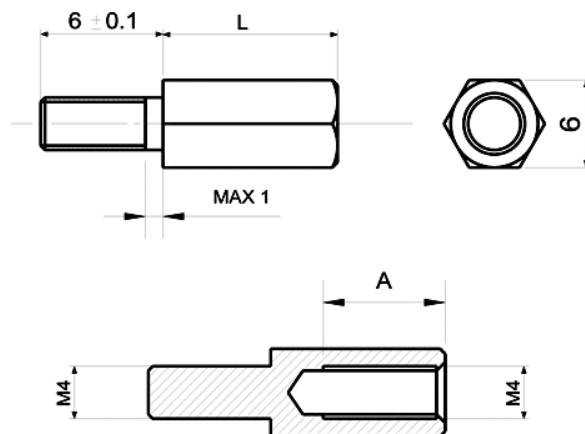

**Esagonali maschio-femmina M4 in ottone nichelato**

Codice Adimpex: **VD000140**

DISTANZ.OTTONE EX/6 4MA M/F-40

Codice Adimpex	L	A
VD000105	5.0	3.5
VD000108	8.0	6.0
VD000110	10.0	7.0
VD000112	12.0	7.0
VD000115	15.0	7.0
VD000117	17.0	7.0
VD000118	18.0	7.0
VD000120	20.0	7.0

Codice Adimpex	L	A
VD000125	25.0	7.0
VD000130	30.0	7.0
VD000135	35.0	7.0
<b>VD000140</b>	40.0	7.0
VD000145	45.0	7.0
VD000150	50.0	7.0
VD000160	60.0	7.0