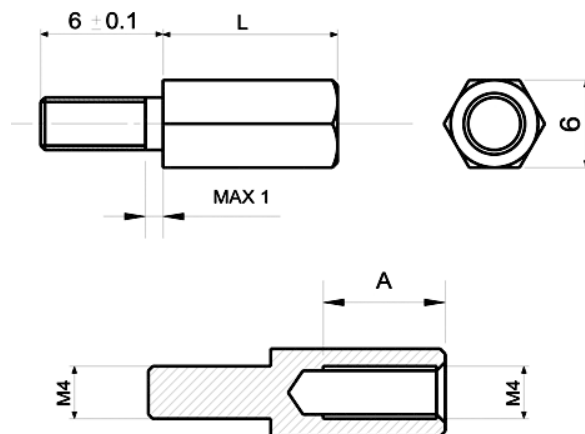

Esagonali maschio-femmina M4 in ottone nichelato

Codice Adimpex: **VD000135**

DISTANZ.OTTONE EX/6 4MA M/F-35

Codice Adimpex	L	A
VD000105	5.0	3.5
VD000108	8.0	6.0
VD000110	10.0	7.0
VD000112	12.0	7.0
VD000115	15.0	7.0
VD000117	17.0	7.0
VD000118	18.0	7.0
VD000120	20.0	7.0

Codice Adimpex	L	A
VD000125	25.0	7.0
VD000130	30.0	7.0
VD000135	35.0	7.0
VD000140	40.0	7.0
VD000145	45.0	7.0
VD000150	50.0	7.0
VD000160	60.0	7.0