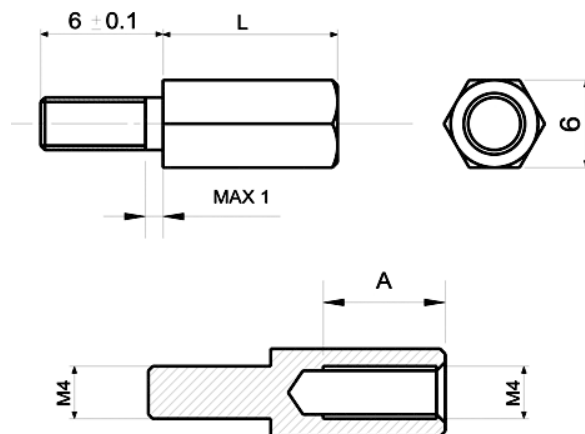

**Esagonali maschio-femmina M4 in ottone nichelato**

Codice Adimpex: **VD000130**

DISTANZ.OTTONE EX/6 4MA M/F-30

Codice Adimpex	L	A
VD000105	5.0	3.5
VD000108	8.0	6.0
VD000110	10.0	7.0
VD000112	12.0	7.0
VD000115	15.0	7.0
VD000117	17.0	7.0
VD000118	18.0	7.0
VD000120	20.0	7.0

Codice Adimpex	L	A
VD000125	25.0	7.0
<b>VD000130</b>	30.0	7.0
VD000135	35.0	7.0
VD000140	40.0	7.0
VD000145	45.0	7.0
VD000150	50.0	7.0
VD000160	60.0	7.0