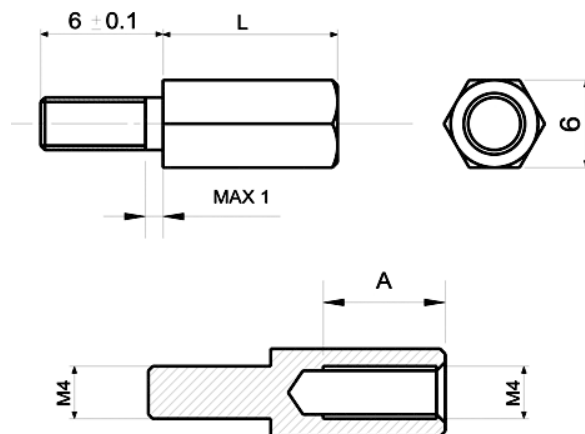

Esagonali maschio-femmina M4 in ottone nichelato

Codice Adimpex: **VD000125**

DISTANZ.OTTONE EX/6 4MA M/F-25

Codice Adimpex	L	A
VD000105	5.0	3.5
VD000108	8.0	6.0
VD000110	10.0	7.0
VD000112	12.0	7.0
VD000115	15.0	7.0
VD000117	17.0	7.0
VD000118	18.0	7.0
VD000120	20.0	7.0

Codice Adimpex	L	A
VD000125	25.0	7.0
VD000130	30.0	7.0
VD000135	35.0	7.0
VD000140	40.0	7.0
VD000145	45.0	7.0
VD000150	50.0	7.0
VD000160	60.0	7.0