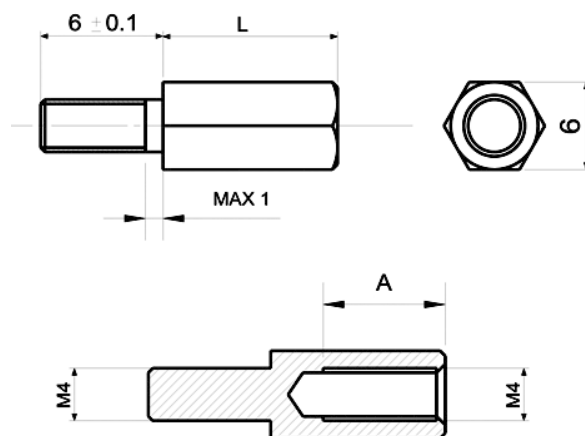

Esagonali maschio-femmina M4 in ottone nichelato

Codice Adimpex: **VD000120**

DISTANZ.OTTONE EX/6 4MA M/F-20

| Codice Adimpex | L | A |
|-----------------|------|-----|
| VD000105 | 5.0 | 3.5 |
| VD000108 | 8.0 | 6.0 |
| VD000110 | 10.0 | 7.0 |
| VD000112 | 12.0 | 7.0 |
| VD000115 | 15.0 | 7.0 |
| VD000117 | 17.0 | 7.0 |
| VD000118 | 18.0 | 7.0 |
| VD000120 | 20.0 | 7.0 |

| Codice Adimpex | L | A |
|----------------|------|-----|
| VD000125 | 25.0 | 7.0 |
| VD000130 | 30.0 | 7.0 |
| VD000135 | 35.0 | 7.0 |
| VD000140 | 40.0 | 7.0 |
| VD000145 | 45.0 | 7.0 |
| VD000150 | 50.0 | 7.0 |
| VD000160 | 60.0 | 7.0 |