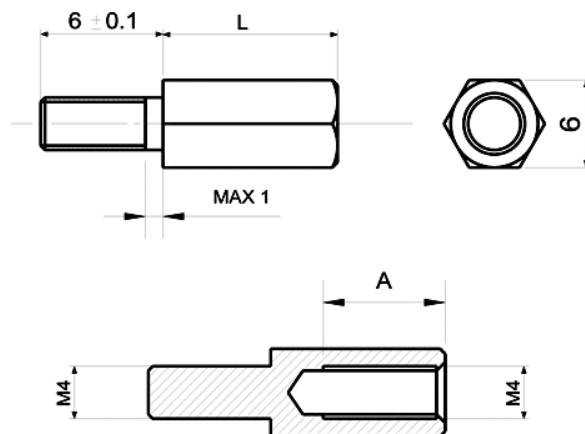

Esagonali maschio-femmina M4 in ottone nichelato

Codice Adimpex: **VD000115**

DISTANZ.OTTONE EX/6 4MA M/F-15

Codice Adimpex	L	A
VD000105	5.0	3.5
VD000108	8.0	6.0
VD000110	10.0	7.0
VD000112	12.0	7.0
VD000115	15.0	7.0
VD000117	17.0	7.0
VD000118	18.0	7.0
VD000120	20.0	7.0

Codice Adimpex	L	A
VD000125	25.0	7.0
VD000130	30.0	7.0
VD000135	35.0	7.0
VD000140	40.0	7.0
VD000145	45.0	7.0
VD000150	50.0	7.0
VD000160	60.0	7.0