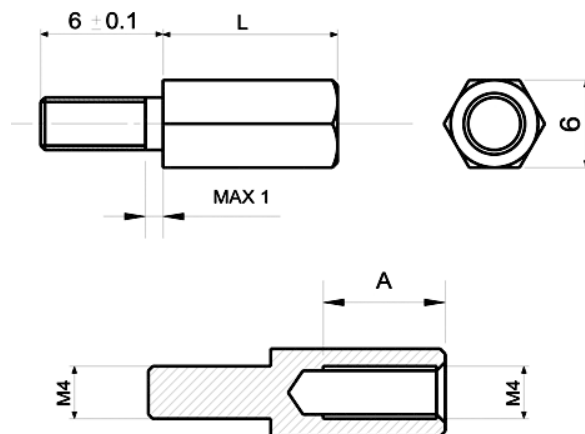

Esagonali maschio-femmina M4 in ottone nichelato

Codice Adimpex: **VD000112**

DISTANZ.OTTONE EX/6 4MA M/F-12

Codice Adimpex	L	A
VD000105	5.0	3.5
VD000108	8.0	6.0
VD000110	10.0	7.0
VD000112	12.0	7.0
VD000115	15.0	7.0
VD000117	17.0	7.0
VD000118	18.0	7.0
VD000120	20.0	7.0

Codice Adimpex	L	A
VD000125	25.0	7.0
VD000130	30.0	7.0
VD000135	35.0	7.0
VD000140	40.0	7.0
VD000145	45.0	7.0
VD000150	50.0	7.0
VD000160	60.0	7.0