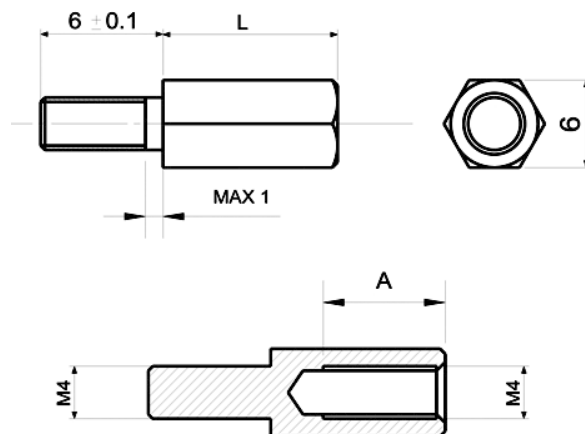

Esagonali maschio-femmina M4 in ottone nichelato

Codice Adimpex: **VD000110**

DISTANZ.OTTONE EX/6 4MA M/F-10

Codice Adimpex	L	A
VD000105	5.0	3.5
VD000108	8.0	6.0
VD000110	10.0	7.0
VD000112	12.0	7.0
VD000115	15.0	7.0
VD000117	17.0	7.0
VD000118	18.0	7.0
VD000120	20.0	7.0

Codice Adimpex	L	A
VD000125	25.0	7.0
VD000130	30.0	7.0
VD000135	35.0	7.0
VD000140	40.0	7.0
VD000145	45.0	7.0
VD000150	50.0	7.0
VD000160	60.0	7.0