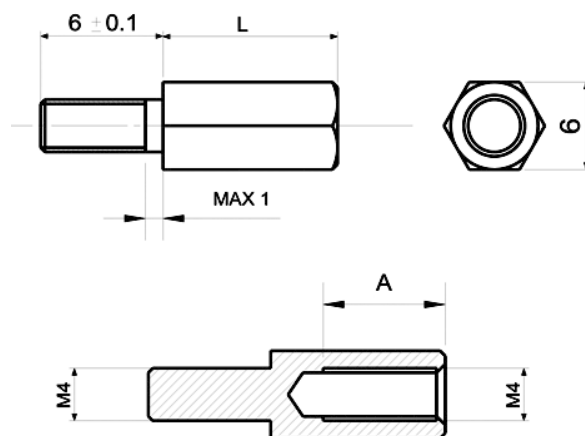

Esagonali maschio-femmina M4 in ottone nichelato

Codice Adimpex: **VD000108**

DISTANZ.OTTONE EX/6 4MA M/F-8

Codice Adimpex	L	A
VD000105	5.0	3.5
VD000108	8.0	6.0
VD000110	10.0	7.0
VD000112	12.0	7.0
VD000115	15.0	7.0
VD000117	17.0	7.0
VD000118	18.0	7.0
VD000120	20.0	7.0

Codice Adimpex	L	A
VD000125	25.0	7.0
VD000130	30.0	7.0
VD000135	35.0	7.0
VD000140	40.0	7.0
VD000145	45.0	7.0
VD000150	50.0	7.0
VD000160	60.0	7.0