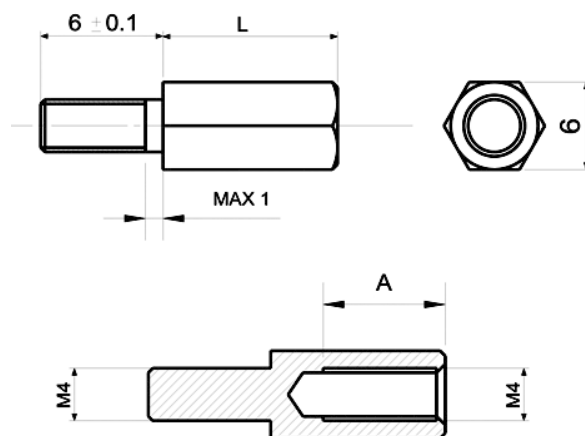

Esagonali maschio-femmina M4 in ottone nichelato

Codice Adimpex: **VD000105**

DISTANZ.OTTONE EX/6 4MA M/F-5

Codice Adimpex	L	A
VD000105	5.0	3.5
VD000108	8.0	6.0
VD000110	10.0	7.0
VD000112	12.0	7.0
VD000115	15.0	7.0
VD000117	17.0	7.0
VD000118	18.0	7.0
VD000120	20.0	7.0

Codice Adimpex	L	A
VD000125	25.0	7.0
VD000130	30.0	7.0
VD000135	35.0	7.0
VD000140	40.0	7.0
VD000145	45.0	7.0
VD000150	50.0	7.0
VD000160	60.0	7.0