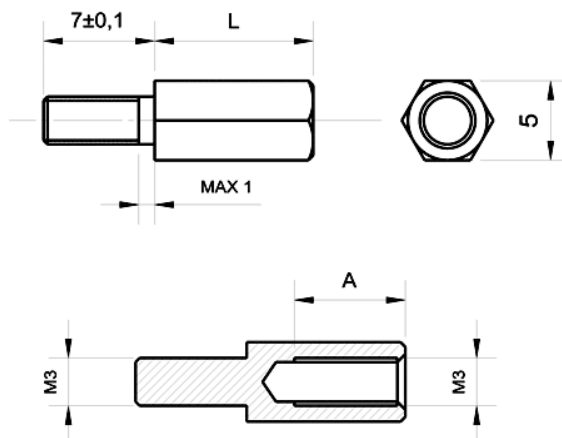

Esagonali maschio-femmina M3 in ottone nichelato

Codice Adimpex: **VD000022**

DISTANZ.OTTONE EX/5 3MA M/F-22

Codice Adimpex	L	A
VD000005	5.0	3.5
VD000006	6.0	5.0
VD000007	7.0	5.0
VD000008	8.0	6.0
VD000009	9.0	7.0
VD000010	10.0	7.0
VD000011	11.0	7.0
VD000012	12.0	7.0
VD000013	13.0	7.0
VD000014	14.0	7.0
VD000015	15.0	7.0
VD000016	16.0	7.0
VD000017	17.0	7.0

Codice Adimpex	L	A
VD000018	18.0	7.0
VD000020	20.0	7.0
VD000022	22.0	7.0
VD000023	23.0	7.0
VD000024	24.0	7.0
VD000025	25.0	7.0
VD000030	30.0	7.0
VD000032	32.0	7.0
VD000035	35.0	7.0
VD000040	40.0	7.0
VD000045	45.0	7.0
VD000050	50.0	7.0
VD000060	60.0	7.0